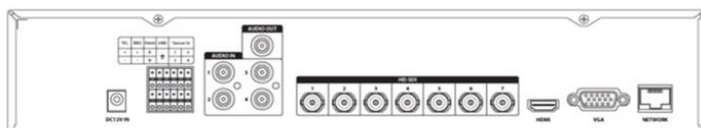

HD-SDI デジタルビデオレコーダー

HV104E / HV107E

H.264 4/7 Ch HD-SDI Stand-alone type DVR

仕様書

項目		HV-100E シリーズ	
		HV-104E	HV-107E
ビデオ	カメラ入力	4CH HD-SDI (1080p、1080i、720p)	7CH HD-SDI (1080p、1080i、720p)
	出力	1HDMI、1VGA	
音声	音声入力	4 RCA	
	出力	1 RCA	
ディスプレイ	画面分割	1、4画面	1、4、7画面
	HDMI 解像度	1080p、1080i	
	VGA 解像度	1024 × 768 ~ 1920 × 1080	
録画	圧縮方式(ビデオ / 音声)	H.264 / ADPCM	
	解像度(Pixel)	1080P(1920 × 1080)、720P(1280 × 720)	
	モード	通常、イベント(アラム、モーション)、スケジュール	
	最大録画コマ数	120fps@1080P	210fps@1080P
再生	画面分割	1、4画面	1、4、7画面
	再生コマ数(Max)	30fps@1080P	
	検索モード	日付・時刻、カレンダー、イベント(アラム、モーション、音声)、Bookmark	
	モード	再生、逆再生、一時提示、速送り、巻き戻し	
ネットワーク	インターフェース	10 / 100 / 1000 Mbps Ethernet(RJ-45)	
	プロトコル	TCP/IP、SMTP、HTTP、DHCP、PPPOE(ADSL)、RTP / RTSP	
	シリアル通信	RS-485シリアルポート2個 (PTZ & キーボードコントロール)	
	アプリケーション(PC対応)	Windows2000 / XP / Windows Vista	
	Web Browser	Internet Explorer 5.0 以上 (DVR制御、遠隔監視)	
	イベント転送	Eメール通知(イベント発生時)	
	監視 / ユーザー接続	Remote Client、CMS、モバイルビューア(25ユーザー)	
バックアップ	ストレージ	2 x SATA HDD内蔵可能(最大6TB対応)	
	インターフェース	USB 2.0(2個)、ネットワーク	
	デバイス	外付けHDD、USBメモリ	
	プファイルフォーマット	EXE、AVI(ビデオクリップ)	
アラム	センサー入力	4(TTL)	
	リレー出力	1リレー	
コントロール	イベントログ	5,000イベント(アラム、モーション、ビデオロス、電源オフ、録画異常)	
	コントローラー	IRリモコン、マウス	
	パン/チルトカメラ	RS485インターフェース、ネットワーク	
	PTZプロトコル	12モデル対応(Pelco-P、Pelco-D、Vista-PD、Samsung、LGなど)	
その他	オペレーティングシステム	Embedded Linux	
	電圧電力	DC 12V / 3.5A	
	消費電力	40W	
	重量(本体)	3.0Kg	
	寸法	355(W) × 250(D) × 70(H)mm	